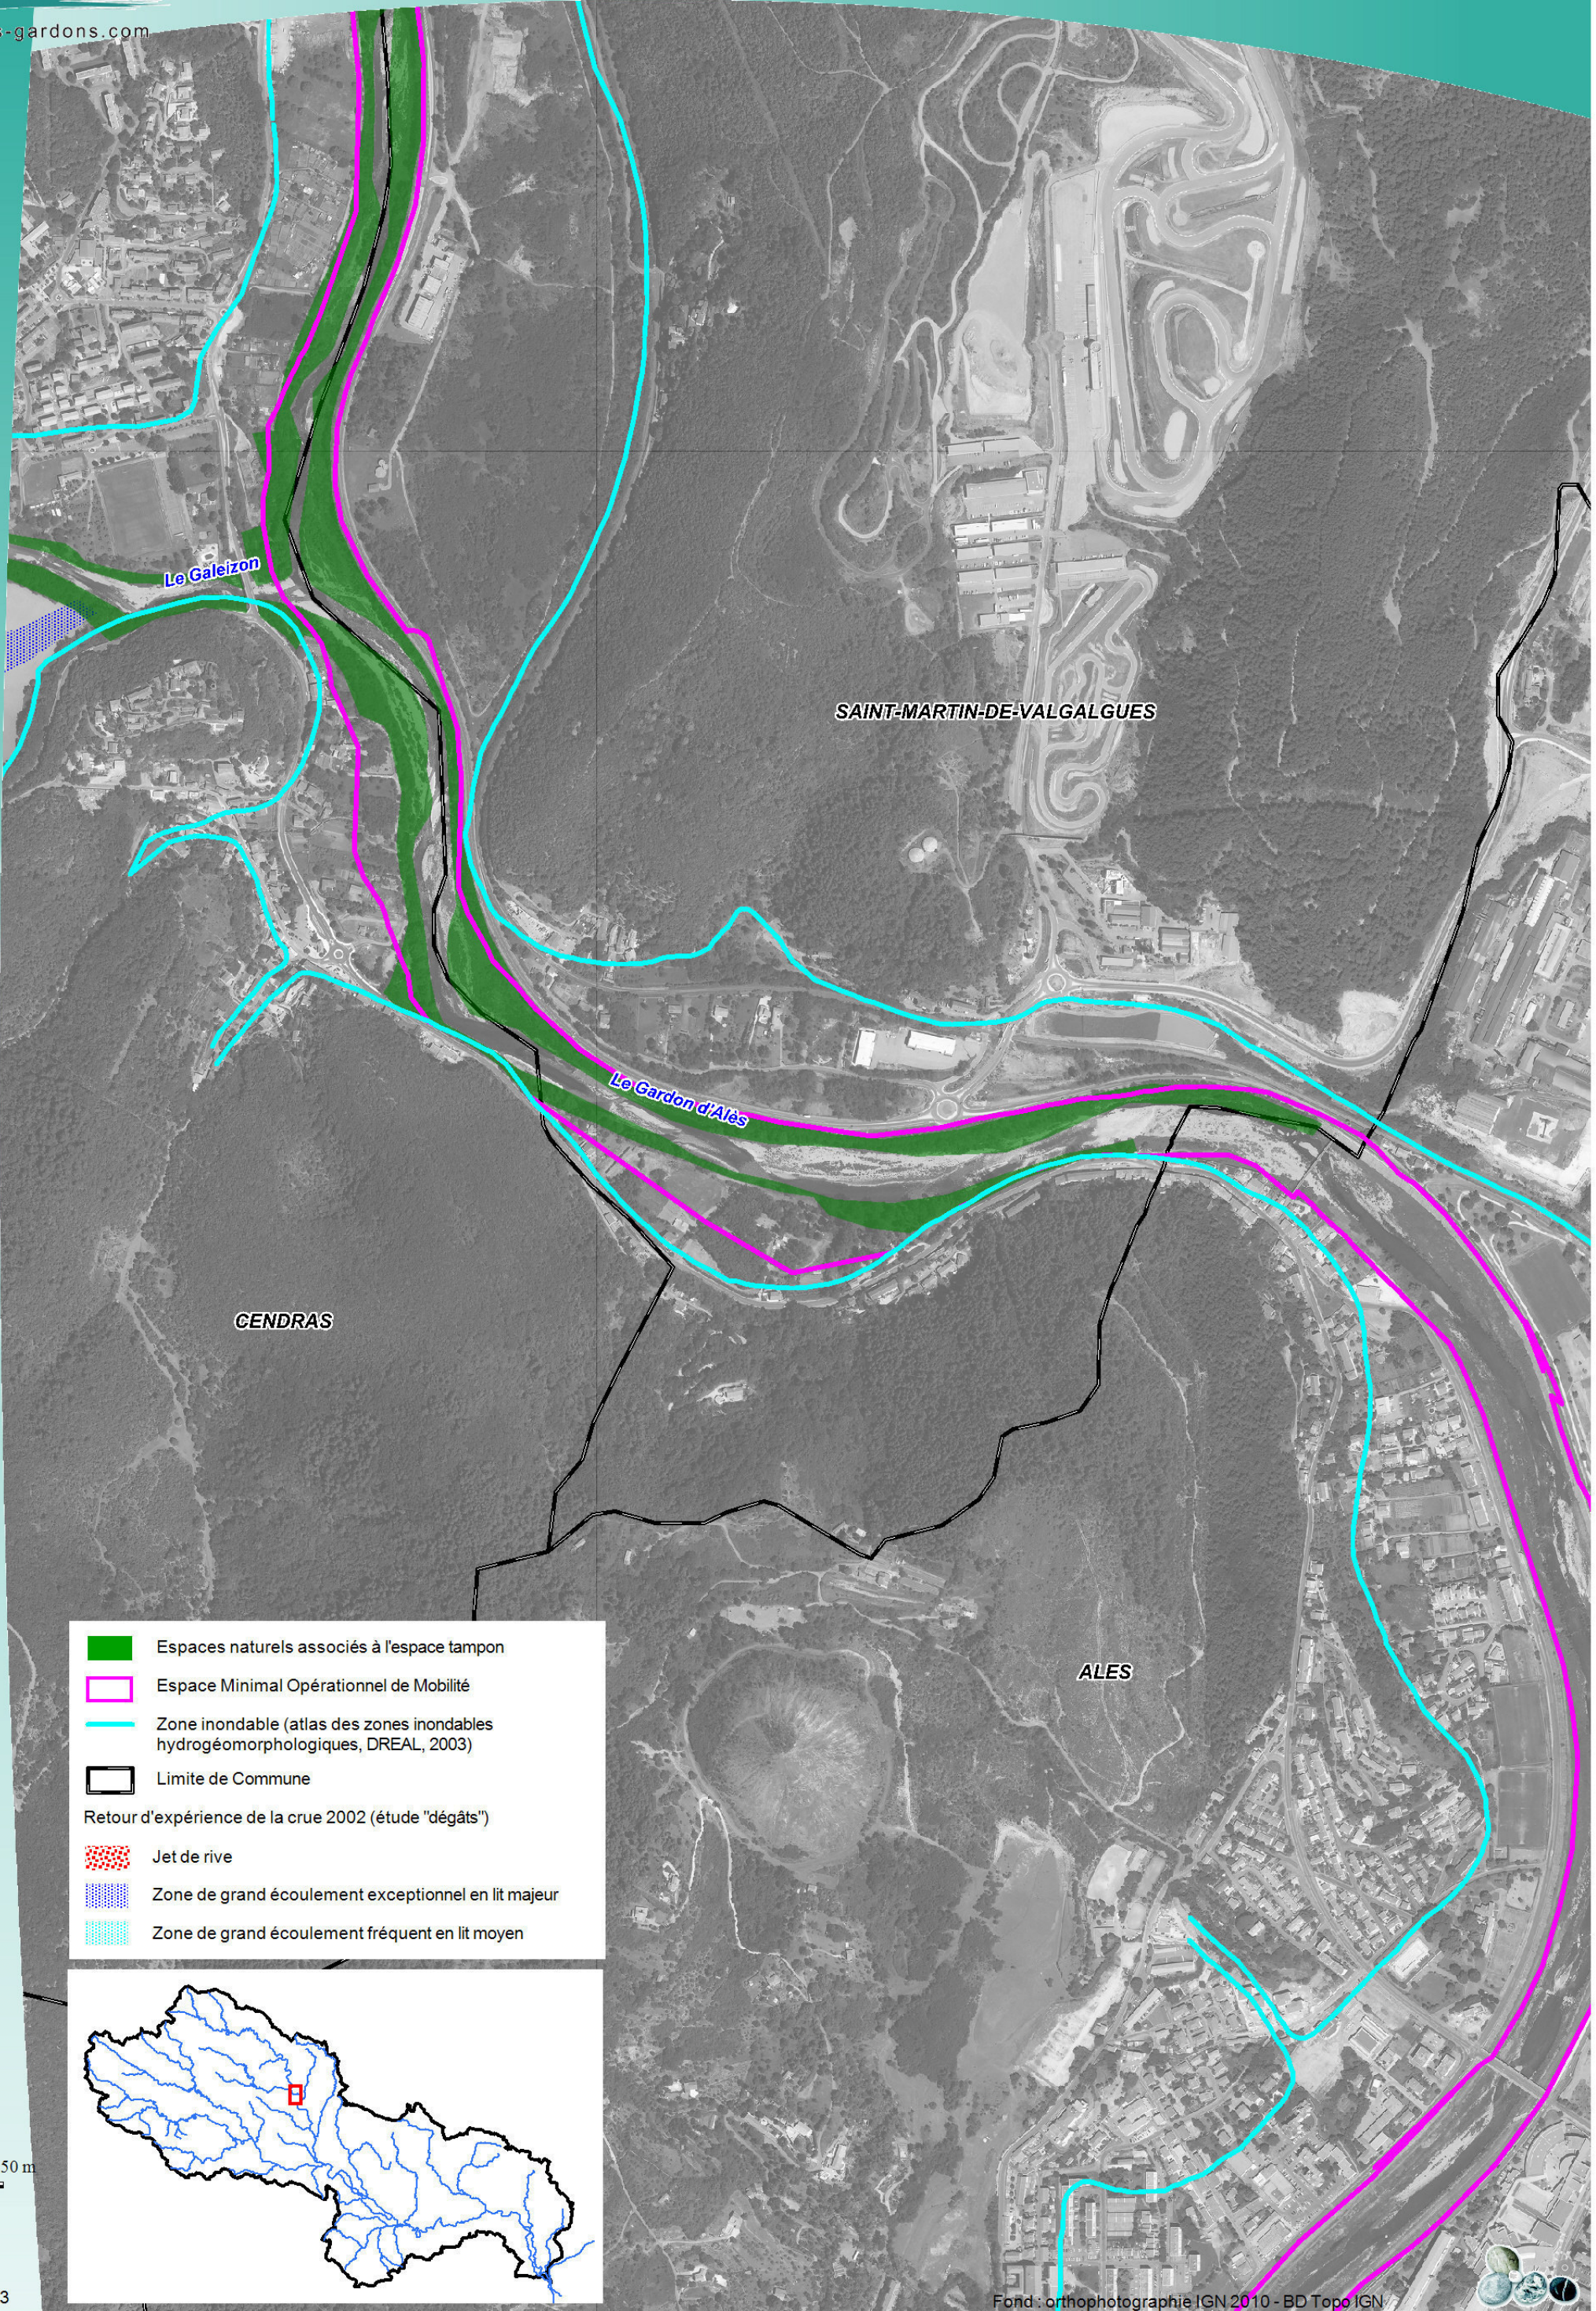

	Espaces naturels associés à l'espace tampon
	Espace Minimal Opérationnel de Mobilité
	Zone inondable (atlas des zones inondables hydrogéomorphologiques, DREAL, 2003)
	Limite de Commune
Retour d'expérience de la crue 2002 (étude "dégâts")	
	Jet de rive
	Zone de grand écoulement exceptionnel en lit majeur
	Zone de grand écoulement fréquent en lit moyen

LES SALLES-DU-GARDON

Le Gardon d'Alès

SAINT-MARTIN-DE-VALGALMES

GENDRAS

0 75 150 m

- Espaces naturels associés à l'espace tampon
 - Espace Minimal Opérationnel de Mobilité
 - Zone inondable (atlas des zones inondables hydrogéomorphologiques, DREAL, 2003)
 - Limite de Commune
- Retour d'expérience de la crue 2002 (étude "dégâts")
- Jet de rive
 - Zone de grand écoulement exceptionnel en lit majeur
 - Zone de grand écoulement fréquent en lit moyen

0 75 150 m

- Espaces naturels associés à l'espace tampon
 - Espace Minimal Opérationnel de Mobilité
 - Zone inondable (atlas des zones inondables hydrogéomorphologiques, DREAL, 2003)
 - Limite de Commune
- Retour d'expérience de la crue 2002 (étude "dégâts")
- Jet de rive
 - Zone de grand écoulement exceptionnel en lit majeur
 - Zone de grand écoulement fréquent en lit moyen

- Espaces naturels associés à l'espace tampon
 - Espace Minimal Opérationnel de Mobilité
 - Zone inondable (atlas des zones inondables hydrogéomorphologiques, DREAL, 2003)
 - Limite de Commune
- Retour d'expérience de la crue 2002 (étude "dégâts")
- Jet de rive
 - Zone de grand écoulement exceptionnel en lit majeur
 - Zone de grand écoulement fréquent en lit moyen