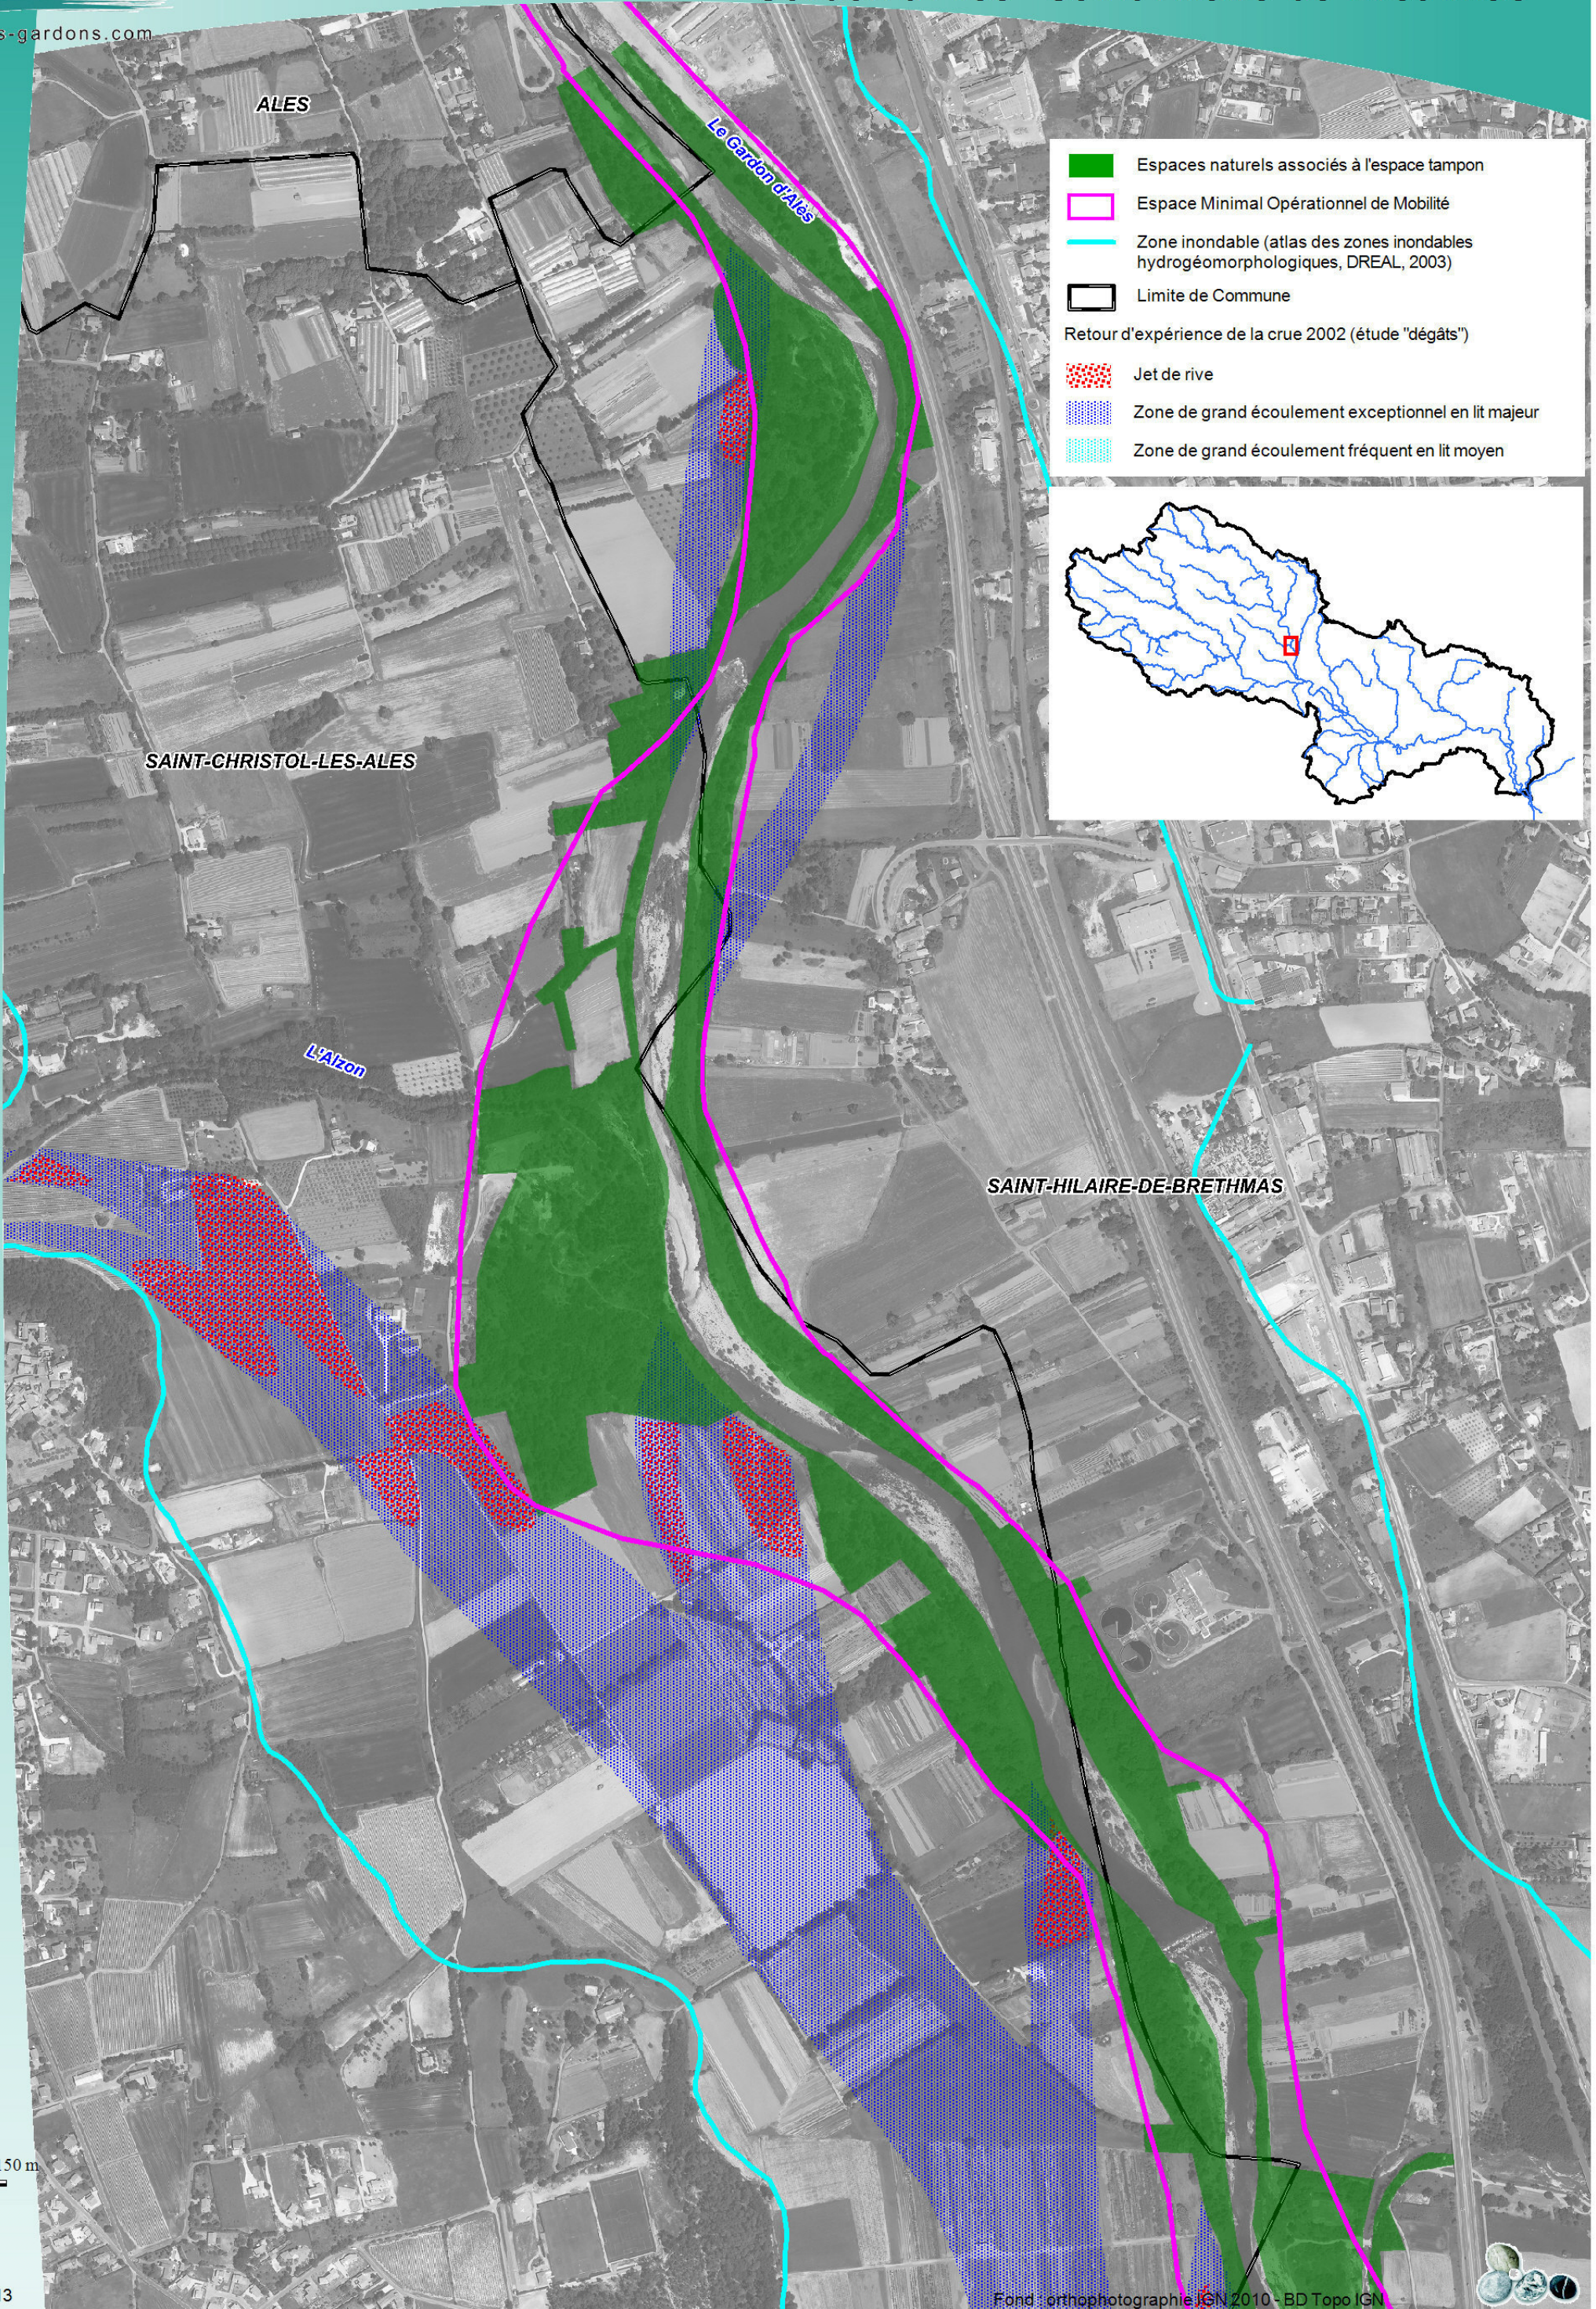

	Espaces naturels associés à l'espace tampon
	Espace Minimal Opérationnel de Mobilité
	Zone inondable (atlas des zones inondables hydrogéomorphologiques, DREAL, 2003)
	Limite de Commune
Retour d'expérience de la crue 2002 (étude "dégâts")	
	Jet de rive
	Zone de grand écoulement exceptionnel en lit majeur
	Zone de grand écoulement fréquent en lit moyen

LES SALLES-DU-GARDON

Le Gardon d'Alès

SAINT-MARTIN-DE-VALGALMES

GENDRAS

0 75 150 m

- Espaces naturels associés à l'espace tampon
 - Espace Minimal Opérationnel de Mobilité
 - Zone inondable (atlas des zones inondables hydrogéomorphologiques, DREAL, 2003)
 - Limite de Commune
- Retour d'expérience de la crue 2002 (étude "dégâts")
- Jet de rive
 - Zone de grand écoulement exceptionnel en lit majeur
 - Zone de grand écoulement fréquent en lit moyen

0 75 150 m

- Espaces naturels associés à l'espace tampon
 - Espace Minimal Opérationnel de Mobilité
 - Zone inondable (atlas des zones inondables hydrogéomorphologiques, DREAL, 2003)
 - Limite de Commune
- Retour d'expérience de la crue 2002 (étude "dégâts")
- Jet de rive
 - Zone de grand écoulement exceptionnel en lit majeur
 - Zone de grand écoulement fréquent en lit moyen

- Espaces naturels associés à l'espace tampon
 - Espace Minimal Opérationnel de Mobilité
 - Zone inondable (atlas des zones inondables hydrogéomorphologiques, DREAL, 2003)
 - Limite de Commune
- Retour d'expérience de la crue 2002 (étude "dégâts")
- Jet de rive
 - Zone de grand écoulement exceptionnel en lit majeur
 - Zone de grand écoulement fréquent en lit moyen