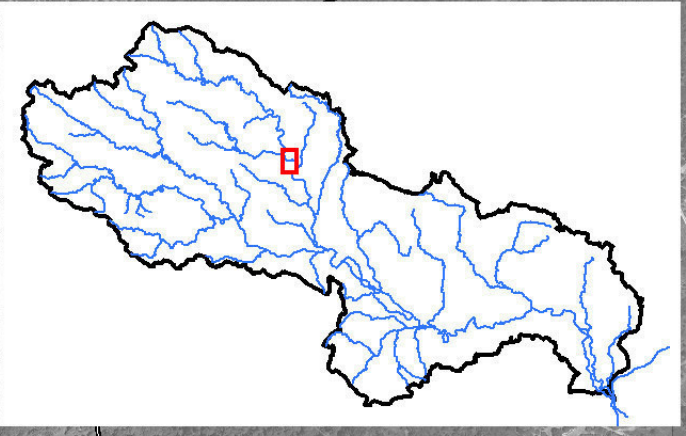

LES SALLES-DU-GARDON

Le Gardon d'Alès

SAINT-MARTIN-DE-VALGALMES

GENDRAS

0 75 150 m

- Espaces naturels associés à l'espace tampon
 - Espace Minimal Opérationnel de Mobilité
 - Zone inondable (atlas des zones inondables hydrogéomorphologiques, DREAL, 2003)
 - Limite de Commune
- Retour d'expérience de la crue 2002 (étude "dégâts")
- Jet de rive
 - Zone de grand écoulement exceptionnel en lit majeur
 - Zone de grand écoulement fréquent en lit moyen

0 75 150 m

- Espaces naturels associés à l'espace tampon
 - Espace Minimal Opérationnel de Mobilité
 - Zone inondable (atlas des zones inondables hydrogéomorphologiques, DREAL, 2003)
 - Limite de Commune
- Retour d'expérience de la crue 2002 (étude "dégâts")
- Jet de rive
 - Zone de grand écoulement exceptionnel en lit majeur
 - Zone de grand écoulement fréquent en lit moyen