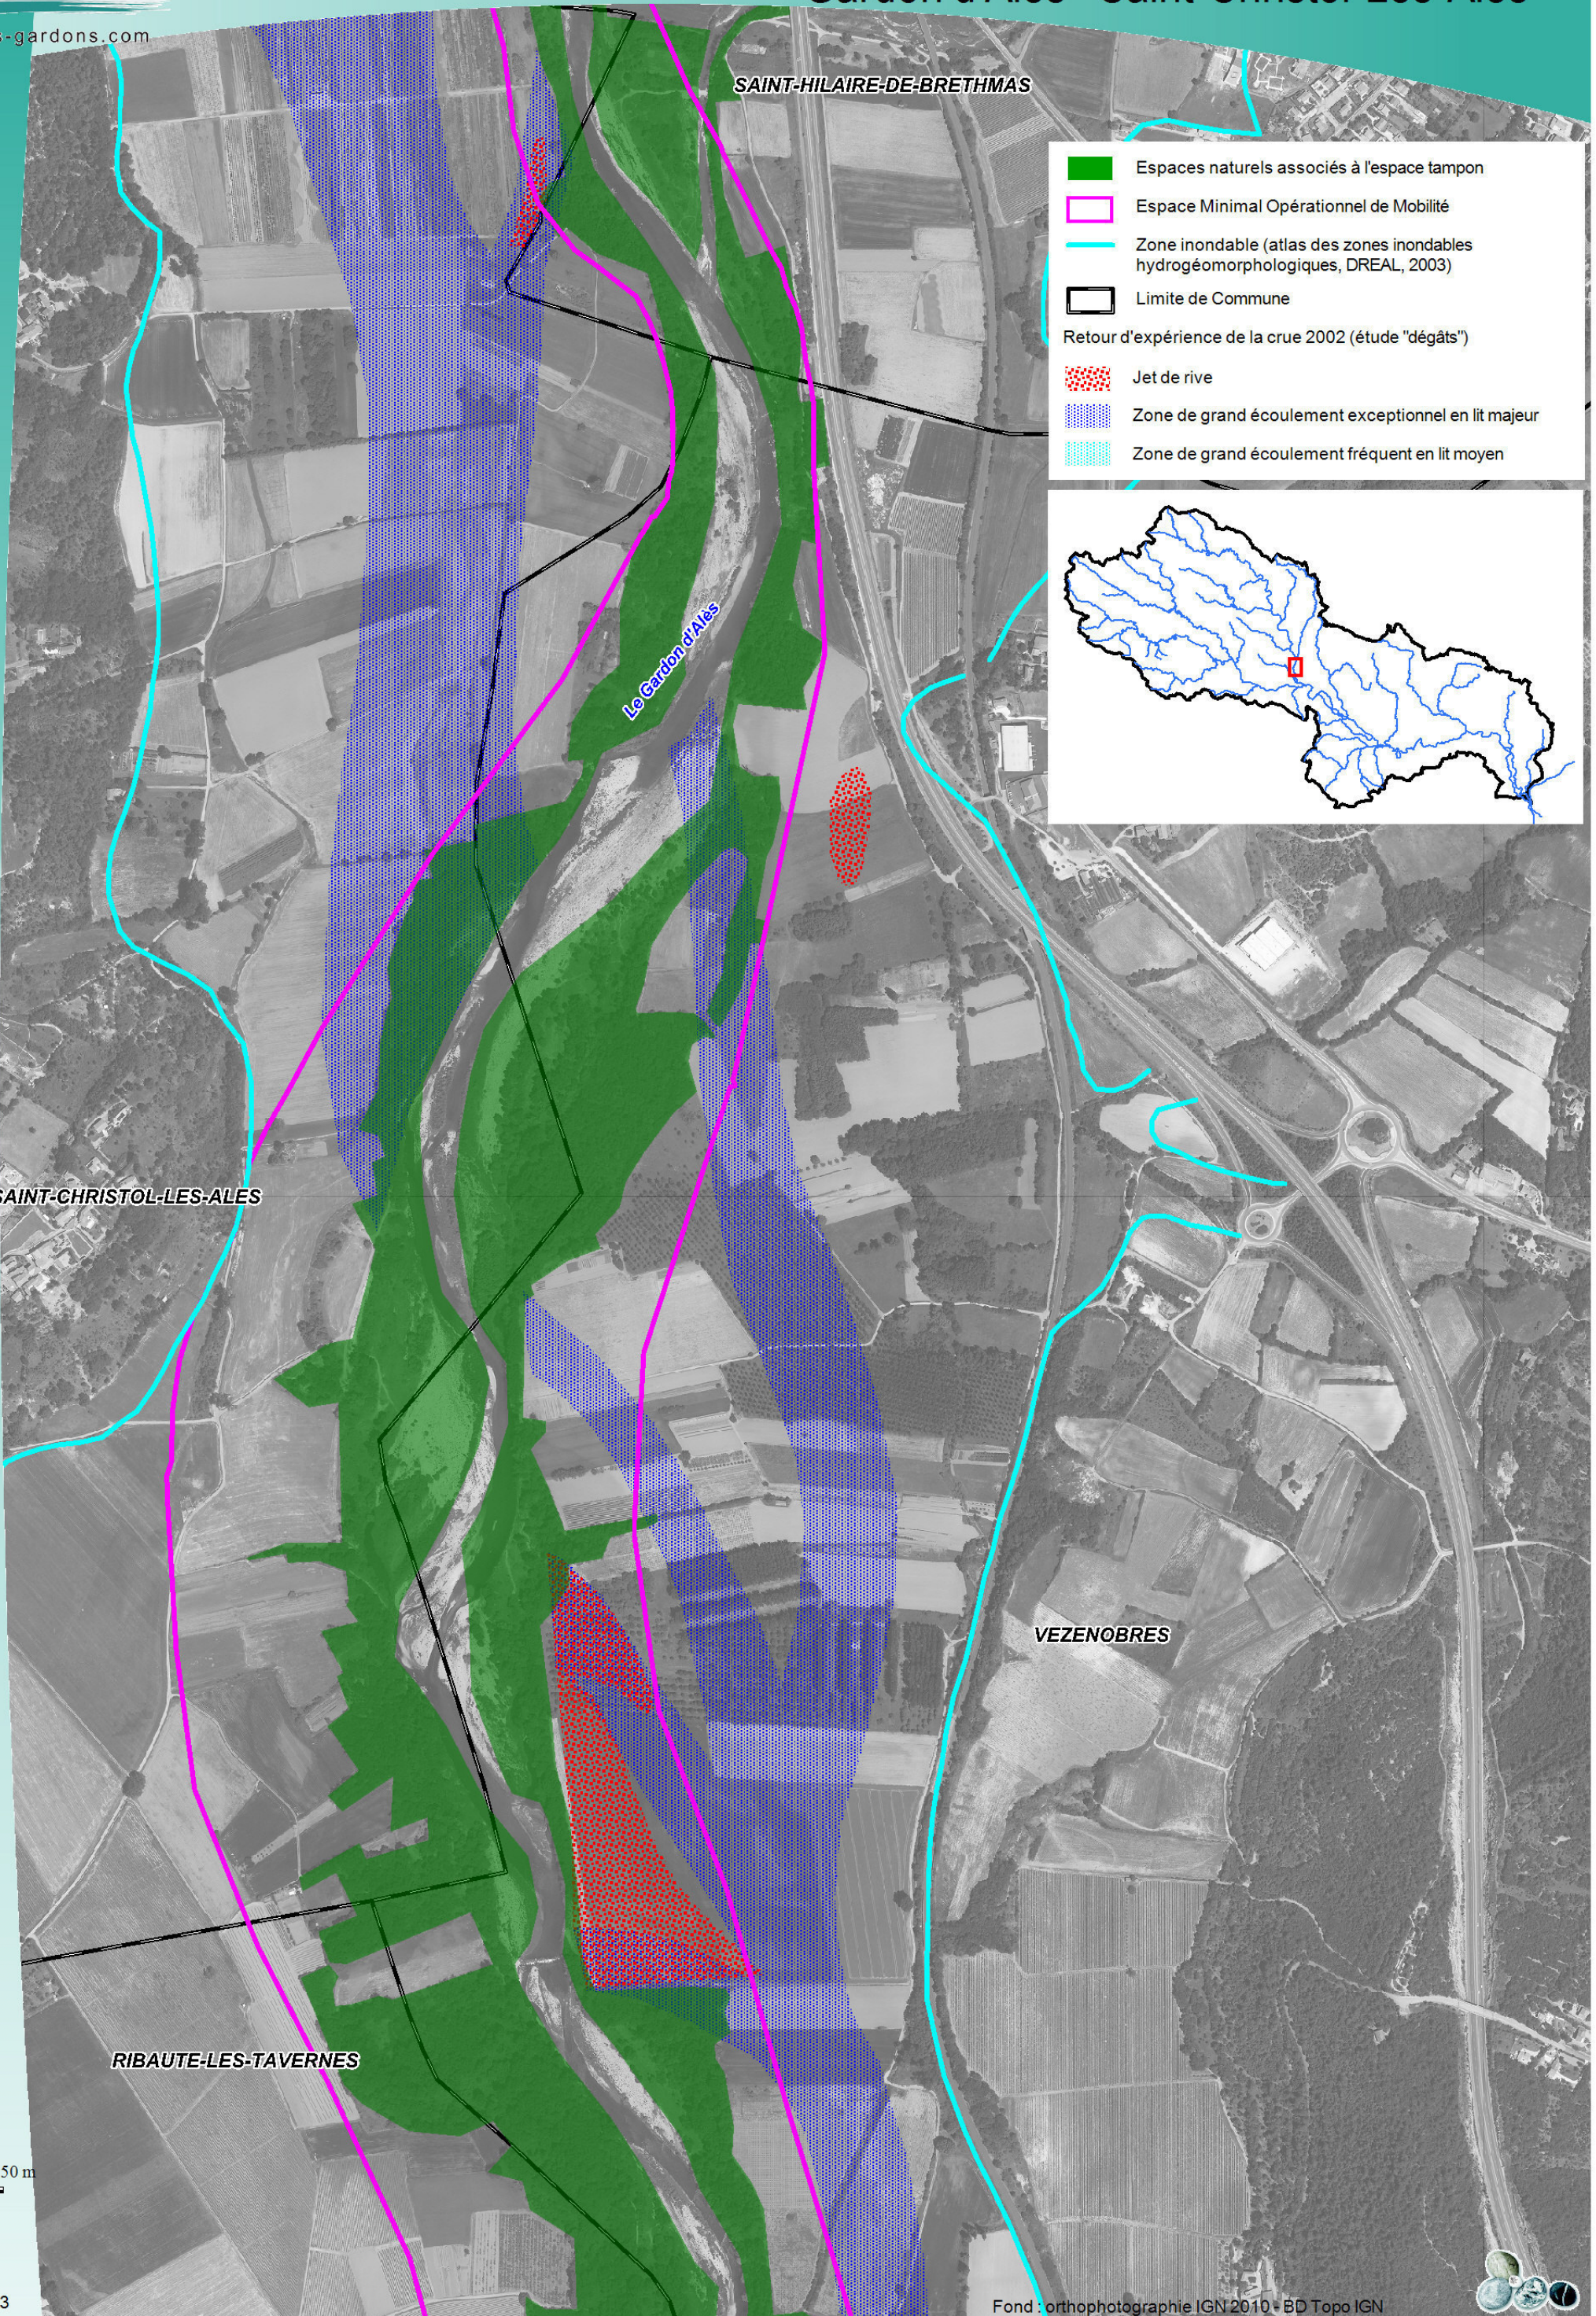

	Espaces naturels associés à l'espace tampon
	Espace Minimal Opérationnel de Mobilité
	Zone inondable (atlas des zones inondables hydrogéomorphologiques, DREAL, 2003)
	Limite de Commune
Retour d'expérience de la crue 2002 (étude "dégâts")	
	Jet de rive
	Zone de grand écoulement exceptionnel en lit majeur
	Zone de grand écoulement fréquent en lit moyen

LES SALLES-DU-GARDON

Le Gardon d'Alès

SAINT-MARTIN-DE-VALGALMES

GENDRAS

0 75 150 m

- Espaces naturels associés à l'espace tampon
 - Espace Minimal Opérationnel de Mobilité
 - Zone inondable (atlas des zones inondables hydrogéomorphologiques, DREAL, 2003)
 - Limite de Commune
- Retour d'expérience de la crue 2002 (étude "dégâts")
- Jet de rive
 - Zone de grand écoulement exceptionnel en lit majeur
 - Zone de grand écoulement fréquent en lit moyen

0 75 150 m

- Espaces naturels associés à l'espace tampon
 - Espace Minimal Opérationnel de Mobilité
 - Zone inondable (atlas des zones inondables hydrogéomorphologiques, DREAL, 2003)
 - Limite de Commune
- Retour d'expérience de la crue 2002 (étude "dégâts")
- Jet de rive
 - Zone de grand écoulement exceptionnel en lit majeur
 - Zone de grand écoulement fréquent en lit moyen

- Espaces naturels associés à l'espace tampon
 - Espace Minimal Opérationnel de Mobilité
 - Zone inondable (atlas des zones inondables hydrogéomorphologiques, DREAL, 2003)
 - Limite de Commune
- Retour d'expérience de la crue 2002 (étude "dégâts")
- Jet de rive
 - Zone de grand écoulement exceptionnel en lit majeur
 - Zone de grand écoulement fréquent en lit moyen