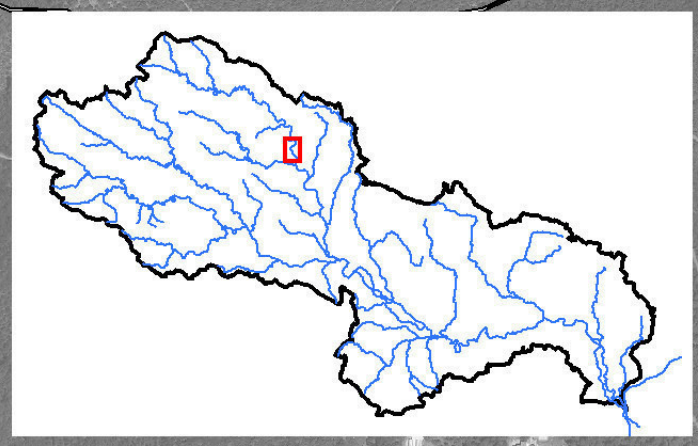

	Espaces naturels associés à l'espace tampon
	Espace Minimal Opérationnel de Mobilité
	Zone inondable (atlas des zones inondables hydrogéomorphologiques, DREAL, 2003)
	Limite de Commune
Retour d'expérience de la crue 2002 (étude "dégâts")	
	Jet de rive
	Zone de grand écoulement exceptionnel en lit majeur
	Zone de grand écoulement fréquent en lit moyen

LES SALLES-DU-GARDON

Le Gardon d'Alès

SAINT-MARTIN-DE-VALGALMES

GENDRAS

0 75 150 m

- Espaces naturels associés à l'espace tampon
 - Espace Minimal Opérationnel de Mobilité
 - Zone inondable (atlas des zones inondables hydrogéomorphologiques, DREAL, 2003)
 - Limite de Commune
- Retour d'expérience de la crue 2002 (étude "dégâts")
- Jet de rive
 - Zone de grand écoulement exceptionnel en lit majeur
 - Zone de grand écoulement fréquent en lit moyen